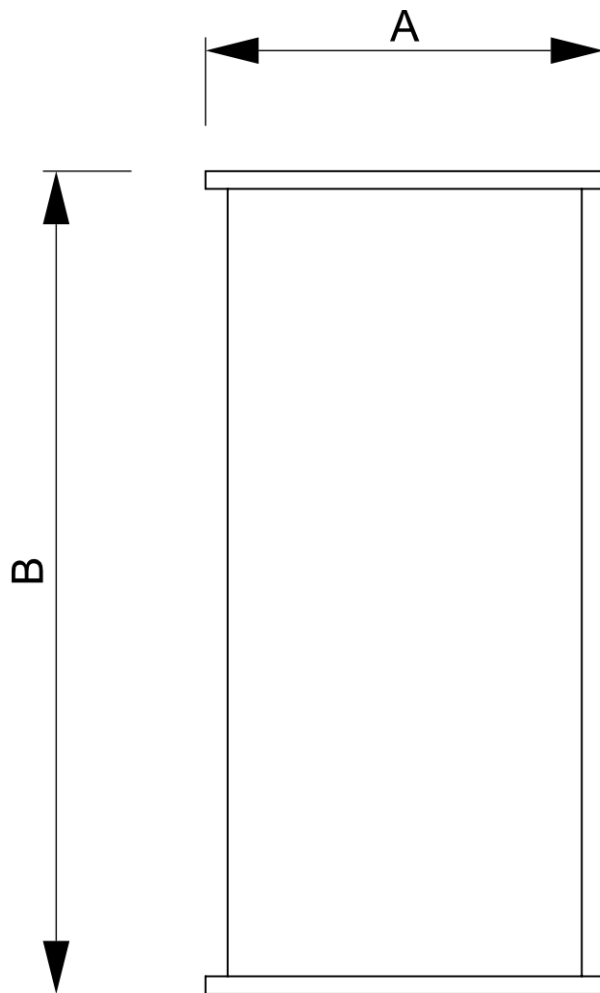

PRODUKT ARKUSZ

Trybunka Professional Round

CPRTTB

- Stylowy, elegancki i ciekawy kształt
- Łatwy i szybki w montażu
- Zadruk 360 °

PRODUKT ARKUSZ

Trybunka Professional Round

CPRTTB

PRODUKT ARKUSZ

Trybunka Professional Round

CPRTTB

PODSTAWOWE INFORMACJE

SKU	Sizes (mm) (A x B x C)	Format (mm)	Widoczny rozmiar (mm) (VXxVY)	Rozstaw otworów (mm) (XxY)
CPRTTB	450 x 930 x 450	1290 x 900 mm	1290 x 900 mm	-

Orientacja	Weight (kg)
Pionowy	4,76

PARAMETRY ELEKTRYCZNE

Oświetlenie	Kolor oświetlenia (K)	Luminancja (cd)	Intensywność światła (lx)	Moc (W)
Nie	-	-	-	-

INFORMACJE O OPAKOWANIU

Pakowanie 1 (mm)	Pakowanie 2 (mm)	Pakowanie 3 (mm)
980 x 660 x 150	-	-